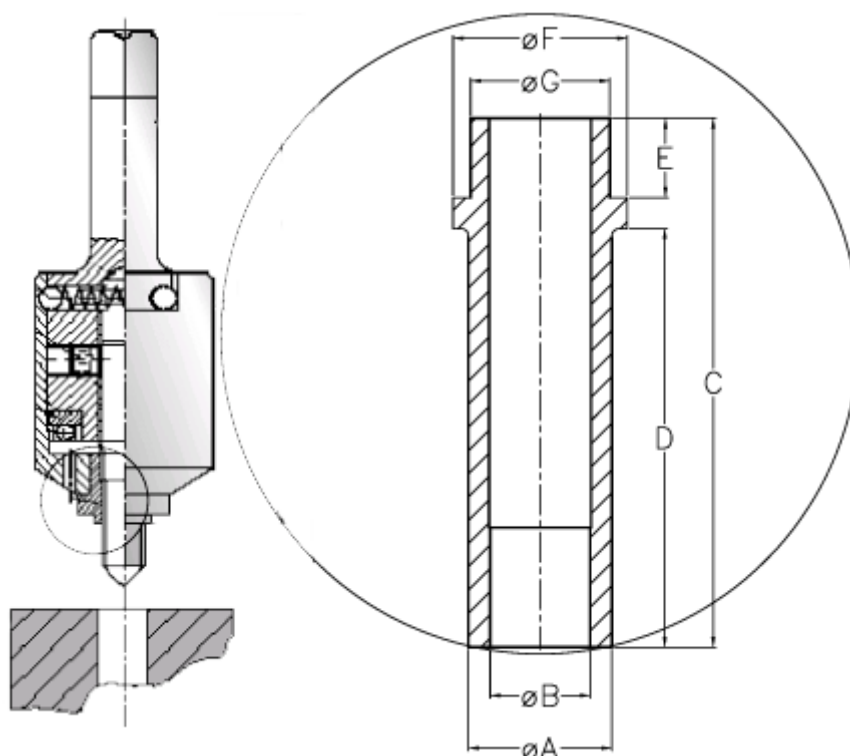

Varenummer: 126200200300
Beskrivelse: Førebøsning 620 0 200.300
For M20

Mål

A = 25 +/-0,1
B = 20,1 +0,1
C = 26.0
D = 2.0
E = 18
F = 33
G = 27 r6